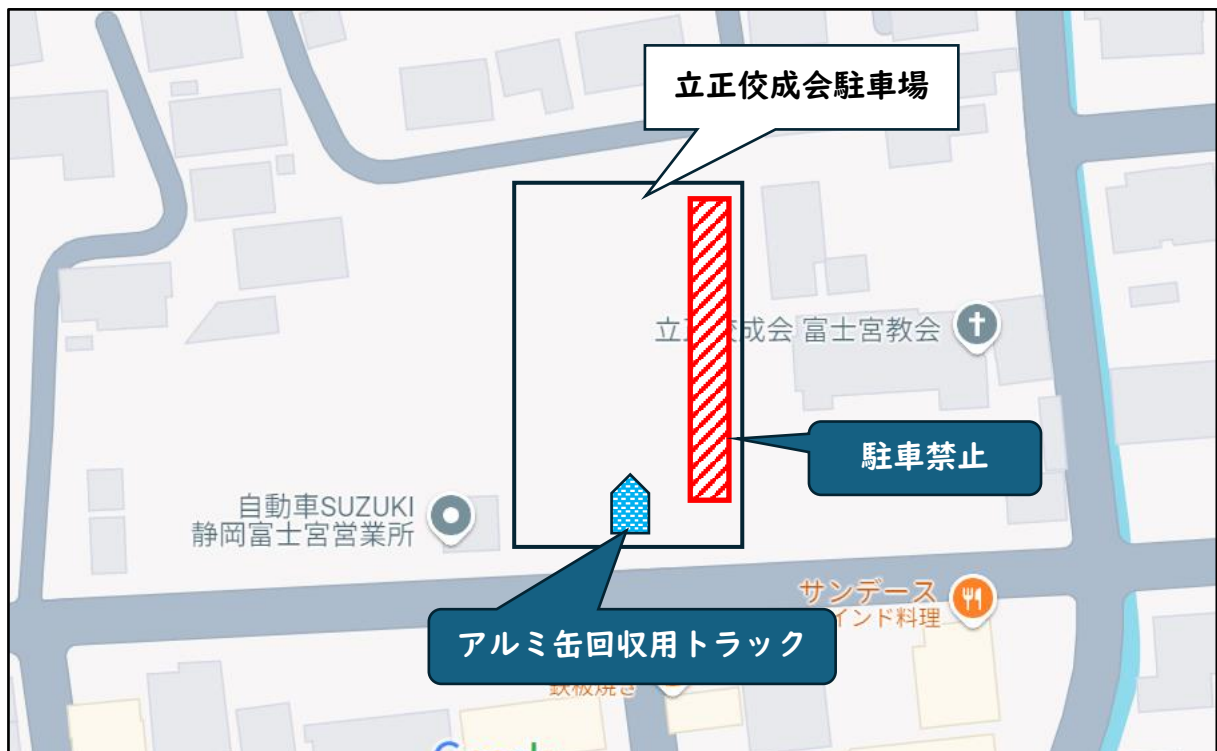

富士宮第四中学校保護者 様

令和 6 年 9 月 30 日
富士宮市立富士宮第四中学校
校長 佐藤 哲洋

四魂祭駐車場及びアルミ缶回収について

日頃より本校の教育活動に、ご理解、ご協力いただき、誠にありがとうございます。

標記の件につきまして、10月3日(木)に開催する四魂祭文化の部および、24日(木)に開催する四魂祭体育の部の駐車場についてご案内いたします。

中学校へ来校する際にお車でお越しの保護者の方は、立正佼成会駐車場をご利用ください。

なお、下図のとおり、立正佼成会駐車場東側の駐車区画は立正佼成会関係者の方が駐車しますので、四中保護者の駐車は禁止となります。駐車可能台数は、60台程度となっています。駐車できる台数に限りがありますので、できるだけ徒歩で来場していただくよう、ご協力よろしく願いたします。

また、両日とも駐車場南側にアルミ缶回収用のトラックを配置しますので、ご家庭にあるアルミ缶の回収にご協力ください。徒歩で来校の保護者の方については、生徒昇降口前で回収いたします。

担当 教頭 青島 啓二
電話 26-2944